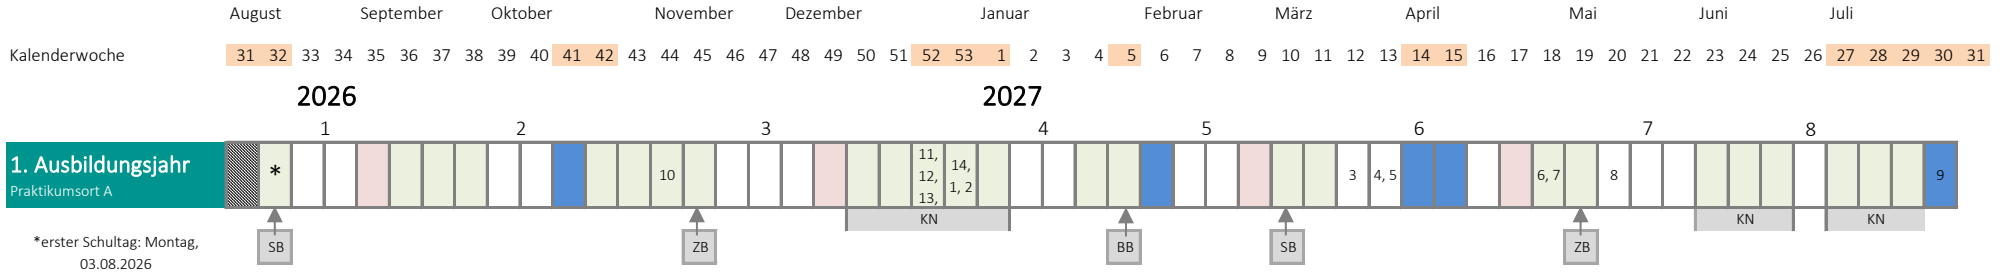

Ausbildungsplan Klasse FaGe 26 2026 - 2029

Legende

- Praxis 1 (light green)
- Praxis 2 (medium green)
- Ferien (blue)
- Seminartage (3 Tage) (yellow)
- 1 Tag Einführung am BZGS (grey with asterisk)
- Schule (white)
- ÜK (pink)
- Schulferien Kanton GL (orange)
- Praxis 3 (dark green)
- letzter Praktikumstag: Dienstag 31.07.2029
- BK (grey)
- AF (grey)
- IP (grey)
- AB (grey)
- Abschlussreise Mo / Abschlussfeier Di (red)

- SB strukturierte Besprechung
- ZB Zwischenbericht
- BB Bildungsbericht (Praktikumsqualifikation)
- KN Kompetenznachweis
- IL Infolounge Ende Oktober
- VA VA Präsentation MO + DI
- BK Qualiverfahren BK schriftlich (1. Arbeitstag in Woche 23)
- IPA Qualiverfahren Praktische Arbeit
- AB Abschlussreise Mo / Abschlussfeier Di