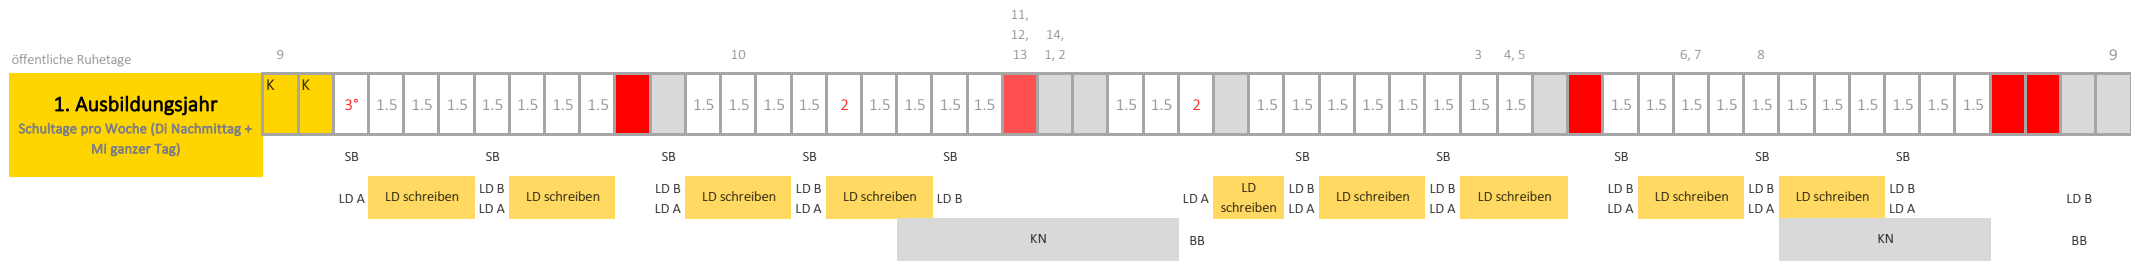

Ausbildungsplan Klasse AGS 26 2026 - 2028

2026

2027

2027

2028

1. Legende
2. Schultage/ÜK mit praktischer Ausbildung
   - 3 Unterrichtstage Mo-Mi
   - Praktische Ausbildung ohne Unterricht
   - Ferien
   - Kompens für ÖF* während der Ferien
   - Passerellenprogramm Freitag Nachmittag
   - Exkursion AGS Klassen am Mittwoch
   - Schulferien Kanton Glarus

- LDA Lerndokumentation Auftrag
- LD Lerndokumentation
- SB Strukturierte Besprechung
- KN Kompetenznachweis
- BB Bildungsbericht
- AF Abschlussreise (Montag) + Abschlussfeier (Dienstag)
- VA Präsentation DO + FR
- LDB Lerndokumentation Besprechung
- IL Infolongue findet im Jahr 2027 nicht statt
- BK Qualiverfahren BK schriftlich (3. Arbeitstag in Woche 23)
- IPA Qualiverfahren Praktische Arbeit
- V IPA Vorbereitungsphase IPA

letzter Praktikumstag: Montag, 31.07.28

Änderungen vorbehalten