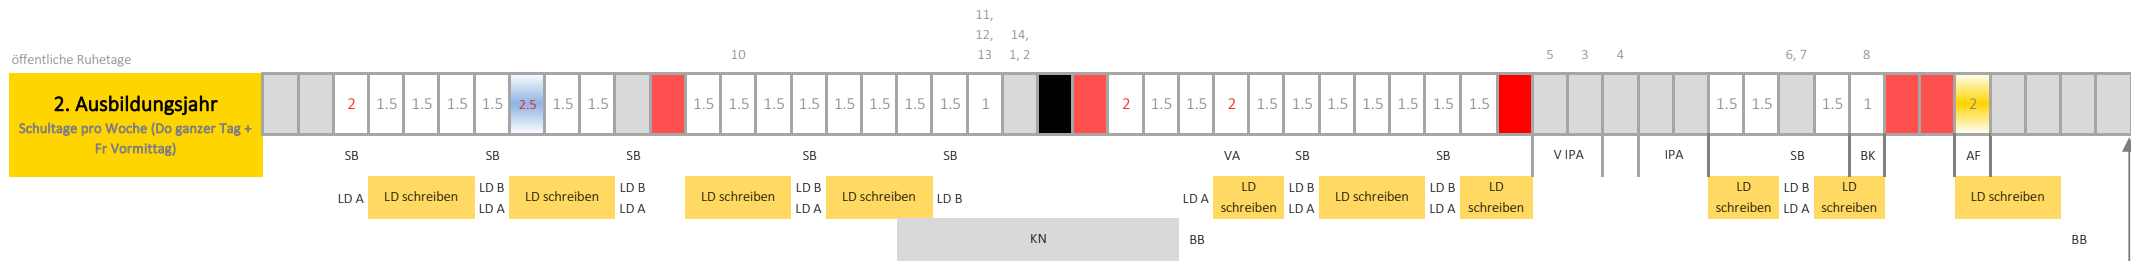

2027

2028

1. Legende
2. Schultage/ÜK mit praktischer Ausbildung
   - 3 Unterrichtstage Mo-Mi
   - Praktische Ausbildung ohne Unterricht
   - Ferien
   - Kompens für ÖF* während der Ferien
   - Passerellenprogramm Freitag Nachmittag
   - Exkursion AGS Klassen am Mittwoch
   - Schulferien Kanton Glarus

- LDA Lerndokumentation Auftrag
- LD Lerndokumentation
- SB Strukturierte Besprechung
- KN Kompetenznachweis
- BB Bildungsbericht
- AF Abschlussreise (Montag) + Abschlussfeier (Dienstag)
- VA Präsentation DO + FR
- LDB Lerndokumentation Besprechung
- IL Infolongue findet im Jahr 2027 nicht statt
- BK Qualiverfahren BK schriftlich (3. Arbeitstag in Woche 23)
- IPA Qualiverfahren Praktische Arbeit
- V IPA Vorbereitungsphase IPA

letzter Praktikumstag: Montag, 31.07.28

Änderungen vorbehalten