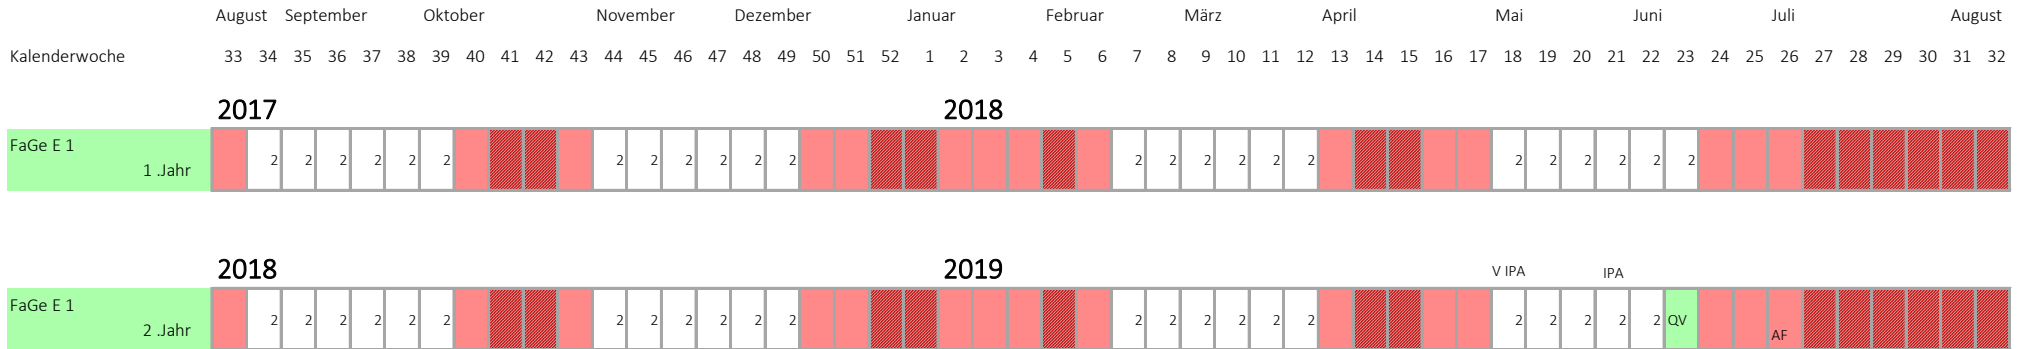

Ausbildungsplan
FO xxx/x

Bildungsgang FaGe E

Klasse FaGe E 1

Schultage Mi und Do

Unterrichtszeiten 8:00 - 11:30 Uhr, 13:00 - 16:30 Uhr

Bildungsgangsleitung Sabrina Eberle

Legende

- Unterricht am BZGS (mit Anzahl Schultagen pro Woche)
- Unterrichtsfreie Zeit
- Schulferien Kanton Glarus

- QV Qualiverfahren BK schriftliche am Montag
- IPA Qualiverfahren praktisch
- V IPA Vorbereitungsphase IPA
- AF Abschlussfeier, Dienstag ab 15 Uhr
- R Repetition

Öffentliche Ruhetage

	2017
Neujahr	Sonntag 01.01.17
Berchtoldstag	Montag 02.01.17
Karfreitag	Freitag 14.04.17
Ostermontag	Montag 17.07.17
Näfelser Fahrt	Donnerstag 06.04.17
Auffahrt	Donnerstag 25.05.17
Pfingstmontag	Montag 05.06.17
Nationalfeiertag	Dienstag 01.08.17
Allerheiligen	Mittwoch 01.11.17
Weihnachten	Montag 25.12.17
Stephanstag	Dienstag 26.12.17
Silvester	Sonntag 31.12.17

	2018
	Montag 01.01.18
	Dienstag 02.01.18
	Freitag 30.03.18
	Montag 02.04.18
	Donnerstag 05.04.18
	Donnerstag 10.05.18
	Montag 21.05.18
	Mittwoch 01.08.18
	Donnerstag 01.11.18
	Dienstag 25.12.18
	Mittwoch 26.12.18
	Montag 31.12.18