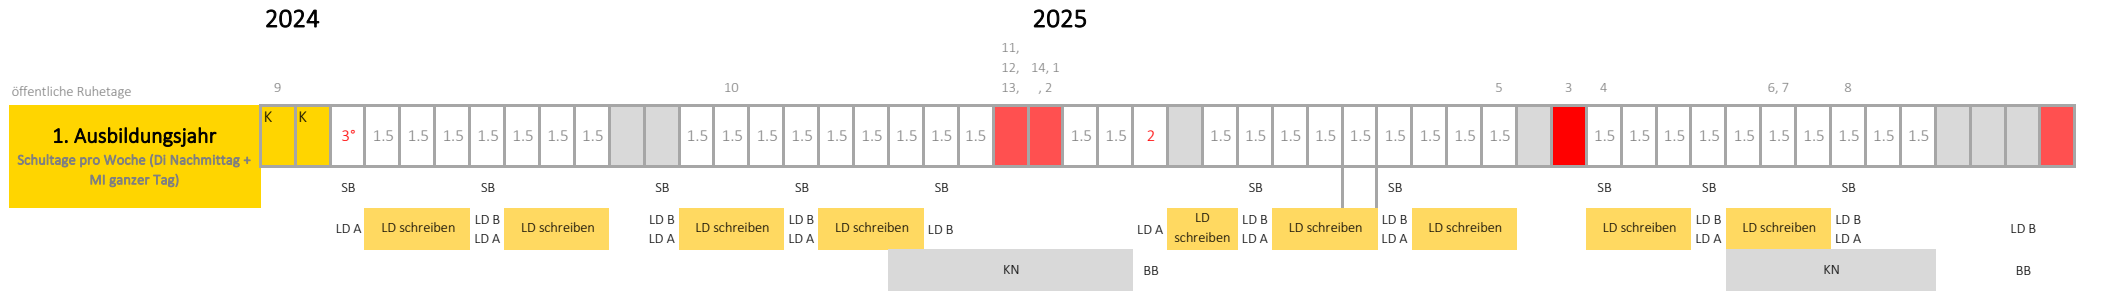

Ausbildungsplan Klasse AGS 24 2024 - 2026

	August	September	Oktober	November	Dezember	Januar	Februar	März	April	Mai	Juni	Juli
Kalenderwoche	31 32	33 34 35 36 37 38 39 40	41 42	43 44 45 46 47 48 49 50 51	52 1	2 3 4	5	6 7 8 9 10 11 12 13 14	15 16	17 18 19 20 21 22 23 24 25 26	27 28 29 30 31	