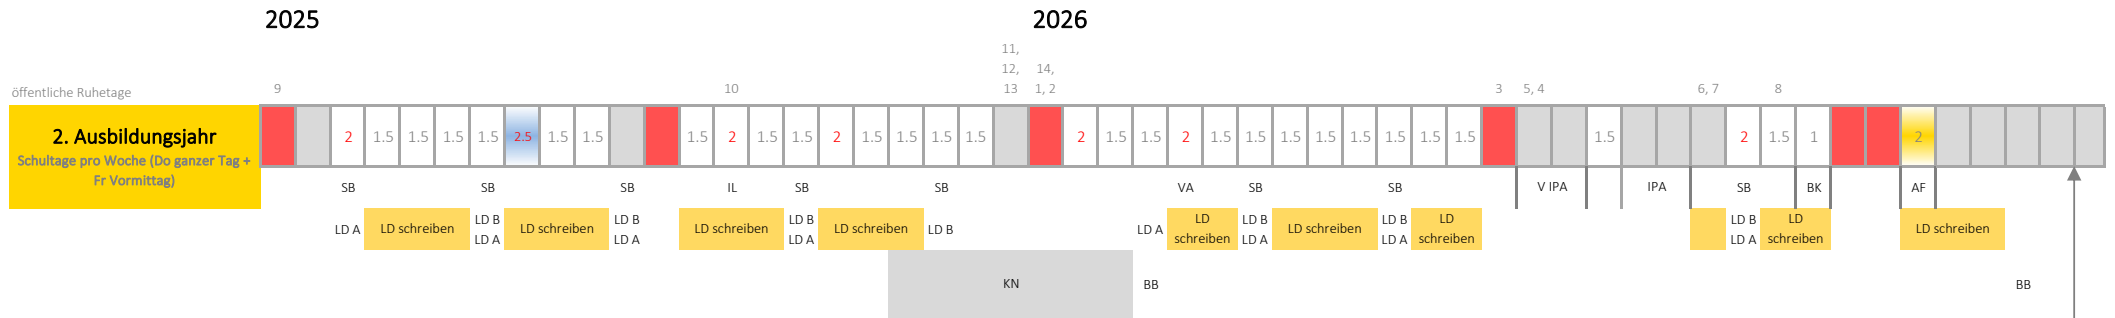

Ausbildungsplan Klasse AGS 24 2024 - 2026

	August	September	Oktober	November	Dezember	Januar	Februar	März	April	Mai	Juni	Juli
Kalenderwoche	31 32	33 34 35 36 37 38 39 40	41 42	43 44 45 46 47 48 49 50 51	52 1	2 3 4	5	6 7 8 9 10 11 12 13 14	15 16	17 18 19 20 21 22 23 24 25 26	27 28 29 30 31	

Legende

	Schultage/ÜK mit praktischer Ausbildung		Lerndokumentation Auftrag		Lerndokumentation Besprechung		letzter Praxistag:	Freitag 31.07.26
	3 Unterrichtstage Mo-Mi		Lerndokumentation		Infolornung die AGS 24 hat am DO + FR ganzer Tag Unterricht			
	Praktische Ausbildung ohne Unterricht		Strukturierte Besprechung		Qualiverfahren BK schriftlich (3. Arbeitstag in Woche 23)			
	Ferien		Kompetenznachweis		Qualiverfahren Praktische Arbeit			
	Kompens für ÖF* während der Ferien		Bildungsbericht		Vorbereitungsphase IPA			
	Passerellenprogramm am Fr Nachmittag		Abschlussreise (Montag) + Abschlussfeier (Dienstag)					
	Exkursion AGS Klassen am Mittwoch		VA Präsentation DO + FR					
	Schulferien Kanton Glarus							