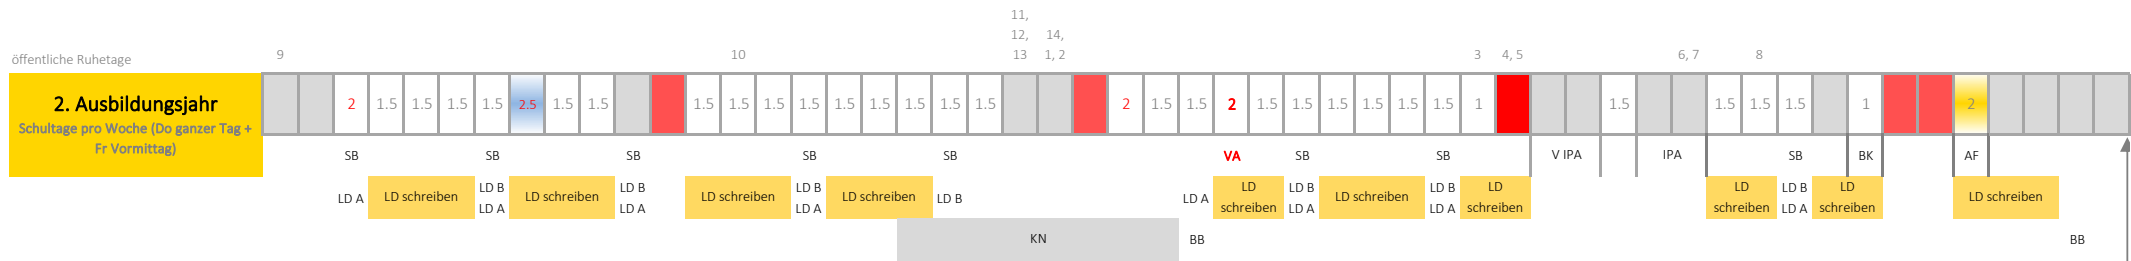

Ausbildungsplan Klasse AGS 25 2025 - 2027

2025

2026

2026

2027

- Legende
- Schultage/ÜK mit praktischer Ausbildung
 - 3 Unterrichtstage Mo-Mi
 - Praktische Ausbildung ohne Unterricht
 - Ferien
 - Kompens für ÖF* während der Ferien
 - Passerellenprogramm Freitag Nachmittag
 - Exkursion AGS Klassen am Mittwoch
 - Schulferien Kanton Glarus