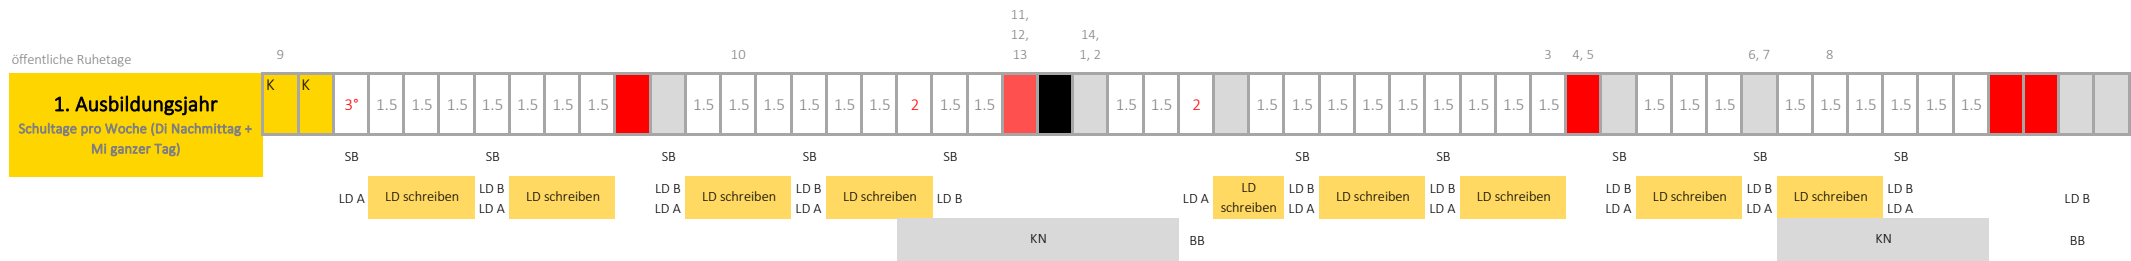

Ausbildungsplan Klasse AGS 25 2025 - 2027

2025

2026

2026

2027

- Legende
- Schultage/ÜK mit praktischer Ausbildung
 - 3 Unterrichtstage Mo-Mi
 - Praktische Ausbildung ohne Unterricht
 - Ferien
 - Kompens für ÖF* während der Ferien
 - Passerellenprogramm Freitag Nachmittag
 - Exkursion AGS Klassen am Mittwoch
 - Schulferien Kanton Glarus