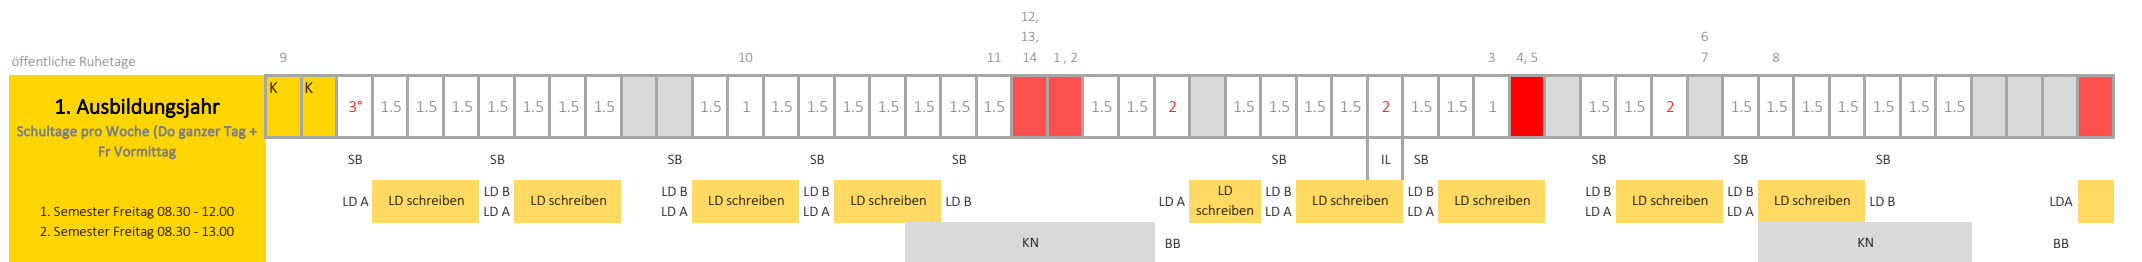

Ausbildungsplan

Klasse AGS 23

2023 - 2025

2023

2024

2024

2025

Legende

- Schultage/ÜK mit praktischer Ausbildung
- 3* 3 Unterrichtstage Mo-Mi
- Praktische Ausbildung ohne Unterricht
- Ferien
- Kompens für ÖF* während der Ferien
- Passerellenprogramm Freitag Nachmittag
- Exkursion AGS Klassen am Donnerstag / Mittwoch
- Schulferien Kanton Glarus
- LD A Lerndokumentation Auftrag
- LD Lerndokumentation
- SB Strukturierte Besprechung
- KN Kompetenznachweis
- BB Bildungsbericht
- AF Abschlussreise (Montag) + Abschlussfeier (Dienstag)
- IL Infoloung die AGS 23 hat am DO + FR ganzer Tag Unterricht
- LD B Lerndokumentation Besprechung
- IL Infoloung (Tag der offenen Tür)
- BK Qualiverfahren BK schriftlich (3. Arbeitstag in Woche 23)
- IPA Qualiverfahren Praktische Arbeit
- V IPA Vorbereitungsphase IPA

letzter Praktikumstag: Donnerstag 31.07.25

Änderungen vorbehalten