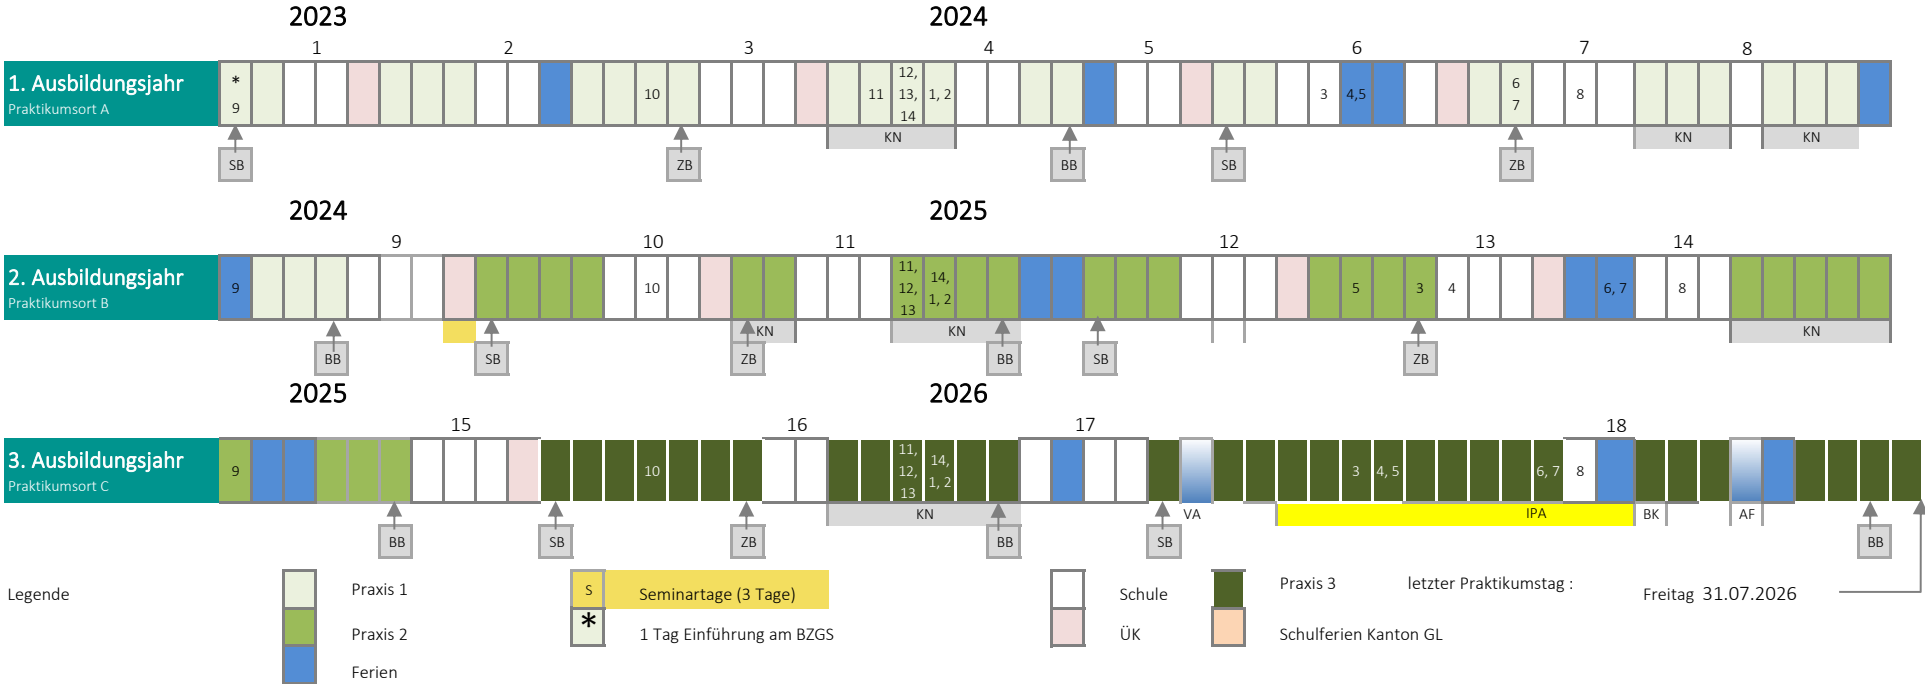

Ausbildungsplan Klasse FaGe 23 2023 - 2026

August September Oktober November Dezember Januar Februar März April Mai Juni Juli
Kalenderwoche 31 32 33 34 35 36 37 38 39 40 41 42 43 44 45 46 47 48 49 50 51 52 1 2 3 4 5 6 7 8 9 10 11 12 13 14 15 16 17 18 19 20 21 22 23 24 25 26 27 28 29 30 31

- SB strukturierte Besprechung
- ZB Zwischenbericht
- BB Bildungsbericht (Praktikumsqualifikation)
- KN Kompetenznachweis
- IL Infolounge
- VA Präsentation MO + DI
- BK Qualiverfahren BK schriftlich (1. Arbeitstag in Woche 23)
- IPA Qualiverfahren Praktische Arbeit
- AF Abschlussreise Mo / Abschlussfeier Di