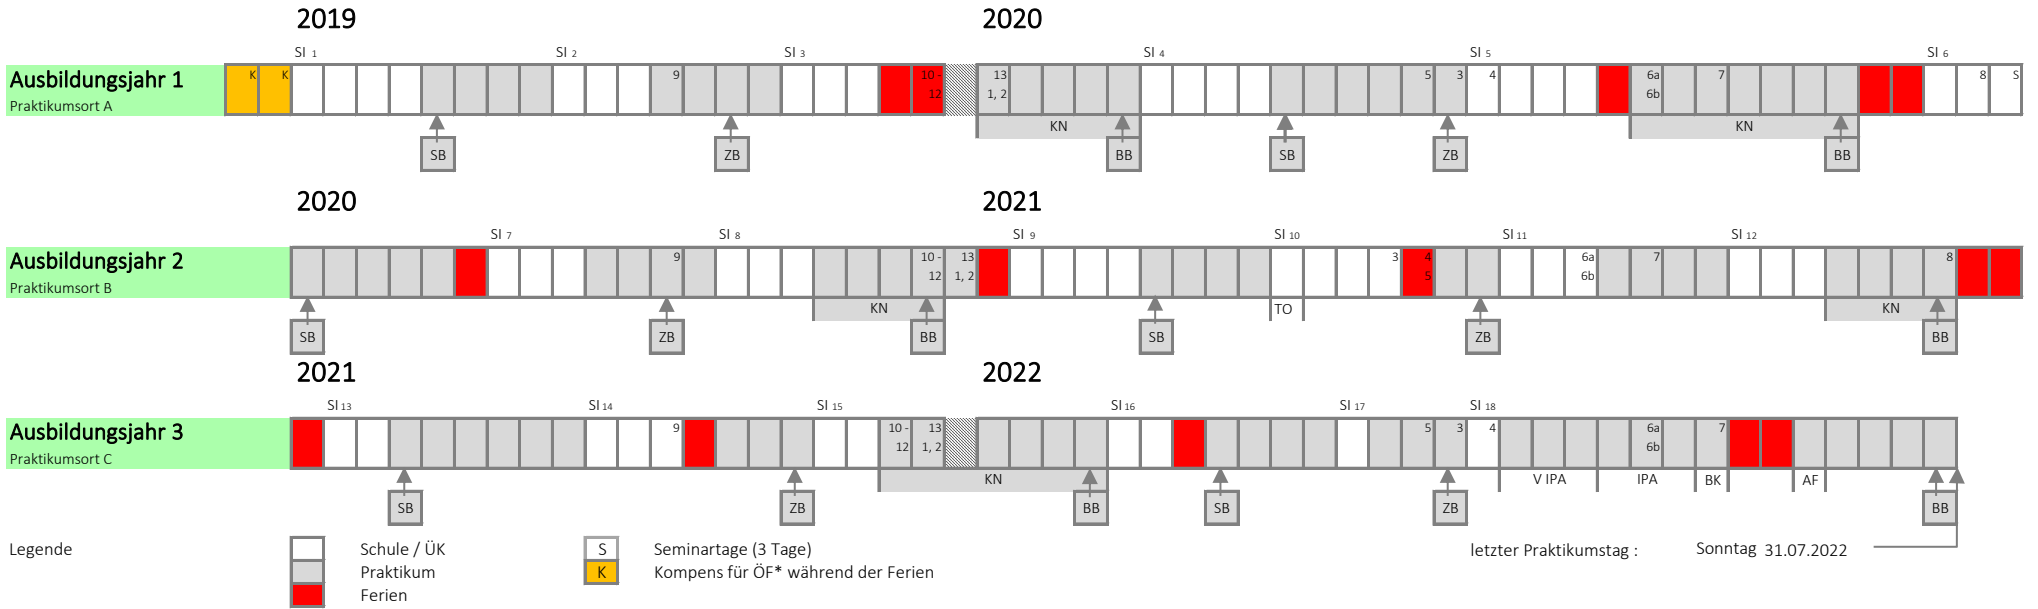

Ausbildungsplan FaGe
FO xxx/x

Klasse FaGe 16

Leitung Grundbildung Sabrina Eberle

Kalenderwoche August September Oktober November Dezember Januar Februar März April Mai Juni Juli August
31 32 33 34 35 36 37 38 39 40 41 42 43 44 45 46 47 48 49 50 51 52 53 1 2 3 4 5 6 7 8 9 10 11 12 13 14 15 16 17 18 19 20 21 22 23 24 25 26 27 28 29 30 31 32

- SB strukturierte Besprechung
- ZB Zwischenbericht
- BB Bildungsbericht (Praktikumsqualifikation)
- KN Kompetenznachweis
- TO Tag der offenen Tür
- SI Schulintervall
- BK Qualiverfahren BK schriftlich (1. Arbeitstag in Woche 23)
- IPA Qualiverfahren Praktische Arbeit
- V IPA Vorbereitungsphase IPA
- AF Abschlussfeier