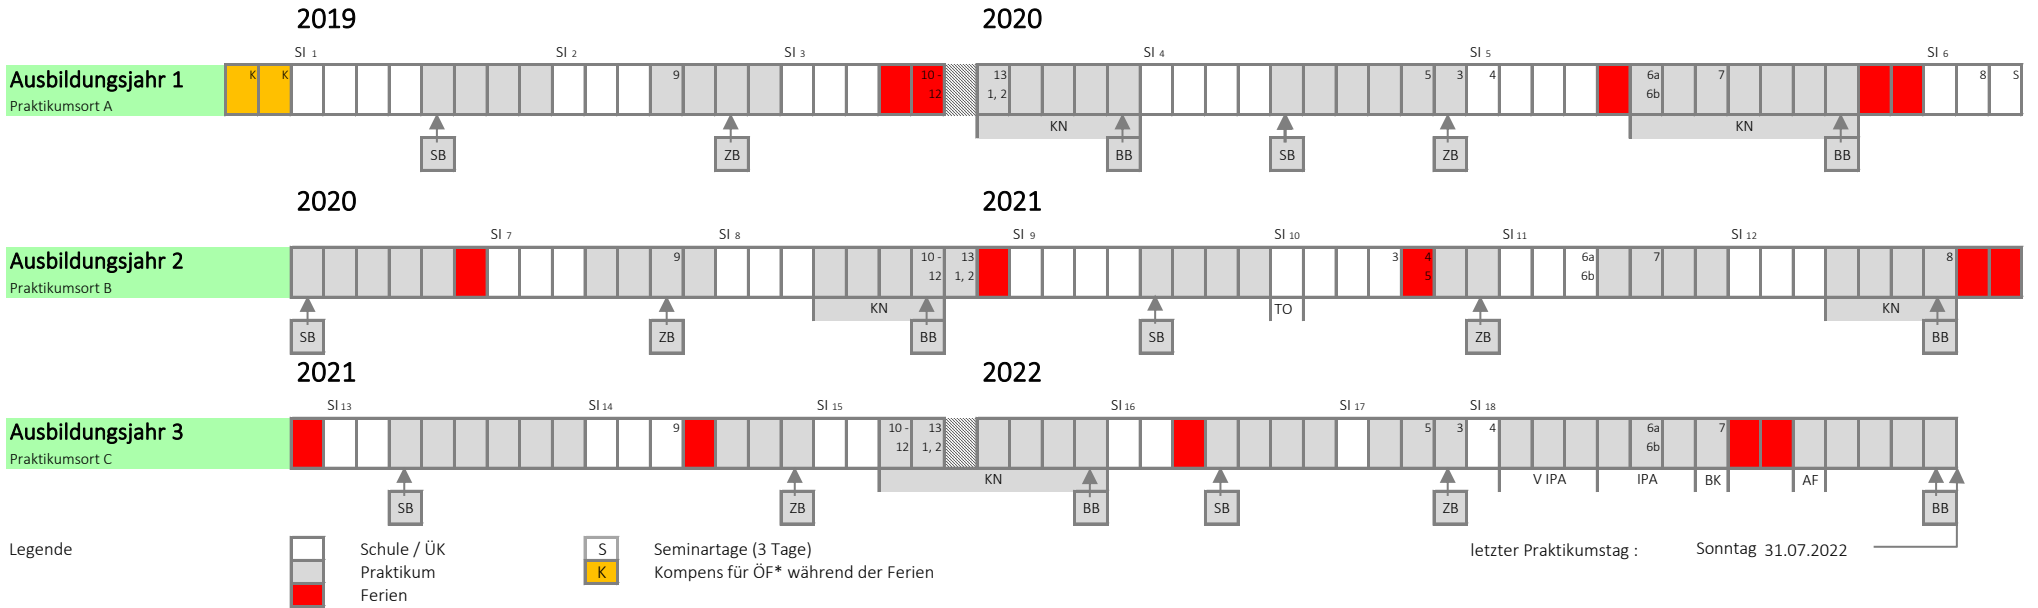

Ausbildungsplan FaGe
 FO xxx/x

Klasse FaGe 16

Leitung Grundbildung Sabrina Eberle

Kalenderwoche August September Oktober November Dezember Januar Februar März April Mai Juni Juli August
 31 32 33 34 35 36 37 38 39 40 41 42 43 44 45 46 47 48 49 50 51 52 53 1 2 3 4 5 6 7 8 9 10 11 12 13 14 15 16 17 18 19 20 21 22 23 24 25 26 27 28 29 30 31 32

- SB strukturierte Besprechung
- ZB Zwischenbericht
- BB Bildungsbericht (Praktikumsqualifikation)
- KN Kompetenznachweis
- TO Tag der offenen Tür
- SI Schulintervall
- BK Qualiverfahren BK schriftlich (1. Arbeitstag in Woche 23)
- IPA Qualiverfahren Praktische Arbeit
- V IPA Vorbereitungsphase IPA
- AF Abschlussfeier
- Änderungen vorbehalten